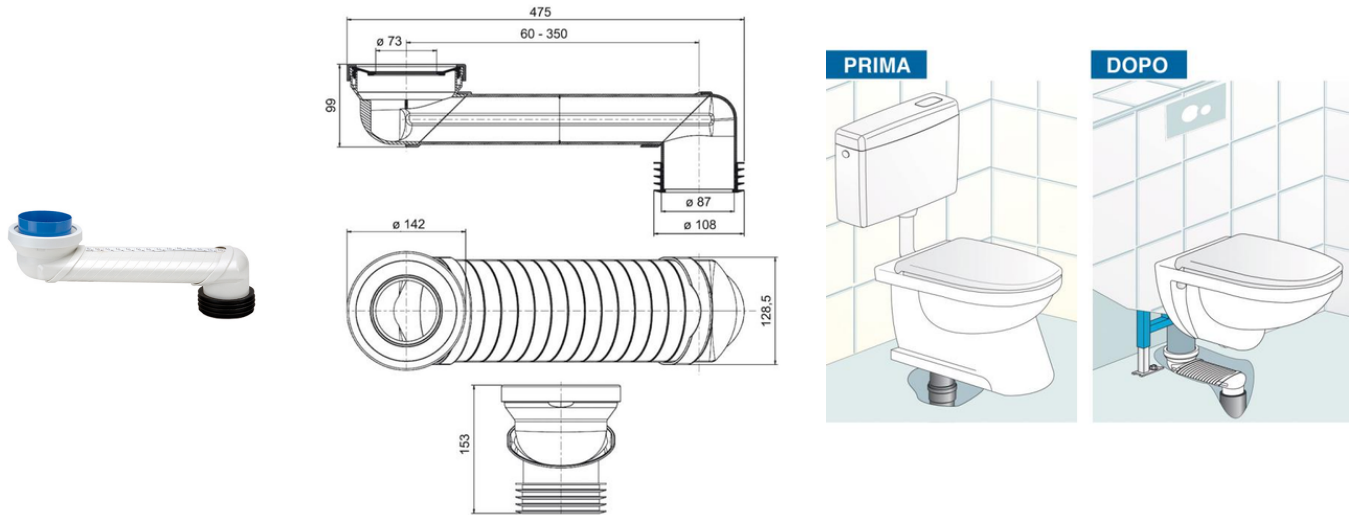

# Manicotto WC per riparazioni

ARTICOLI SANITARI NICOLL

Ideale nelle ristrutturazioni: manicotto WC ideale nella sostituzione dei sanitari a pavimento con sanitari sospesi. La sua particolare conformazione permette di collegarsi alla colonna preesistente con ingombri ridotti.

Codice	Ø (mm)
RIPFLEX	100-110